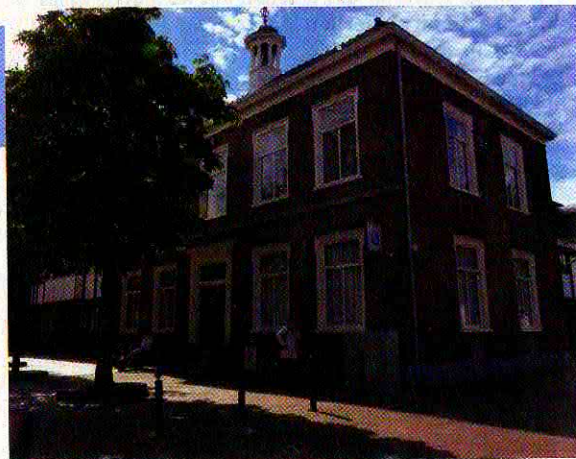

IMPORT & EXPORT OF FRUIT AND VEGETABLES

TE KOOP

Uniek object in het centrum van 's-Gravenzande

Altijd al een visie gehad over wat er allemaal zou kunnen op deze toplocatie midden in het centrum van 's-Gravenzande? Dan is nu dé kans om deze locatie aan te kopen en deze visie werkelijkheid te laten worden. Medio 2017 verhuist de gemeente naar Naaldwijk en komt het huidige gemeentepand aan de Van Geeststraat 1 op deze schitterende A-locatie vrij voor herontwikkeling.